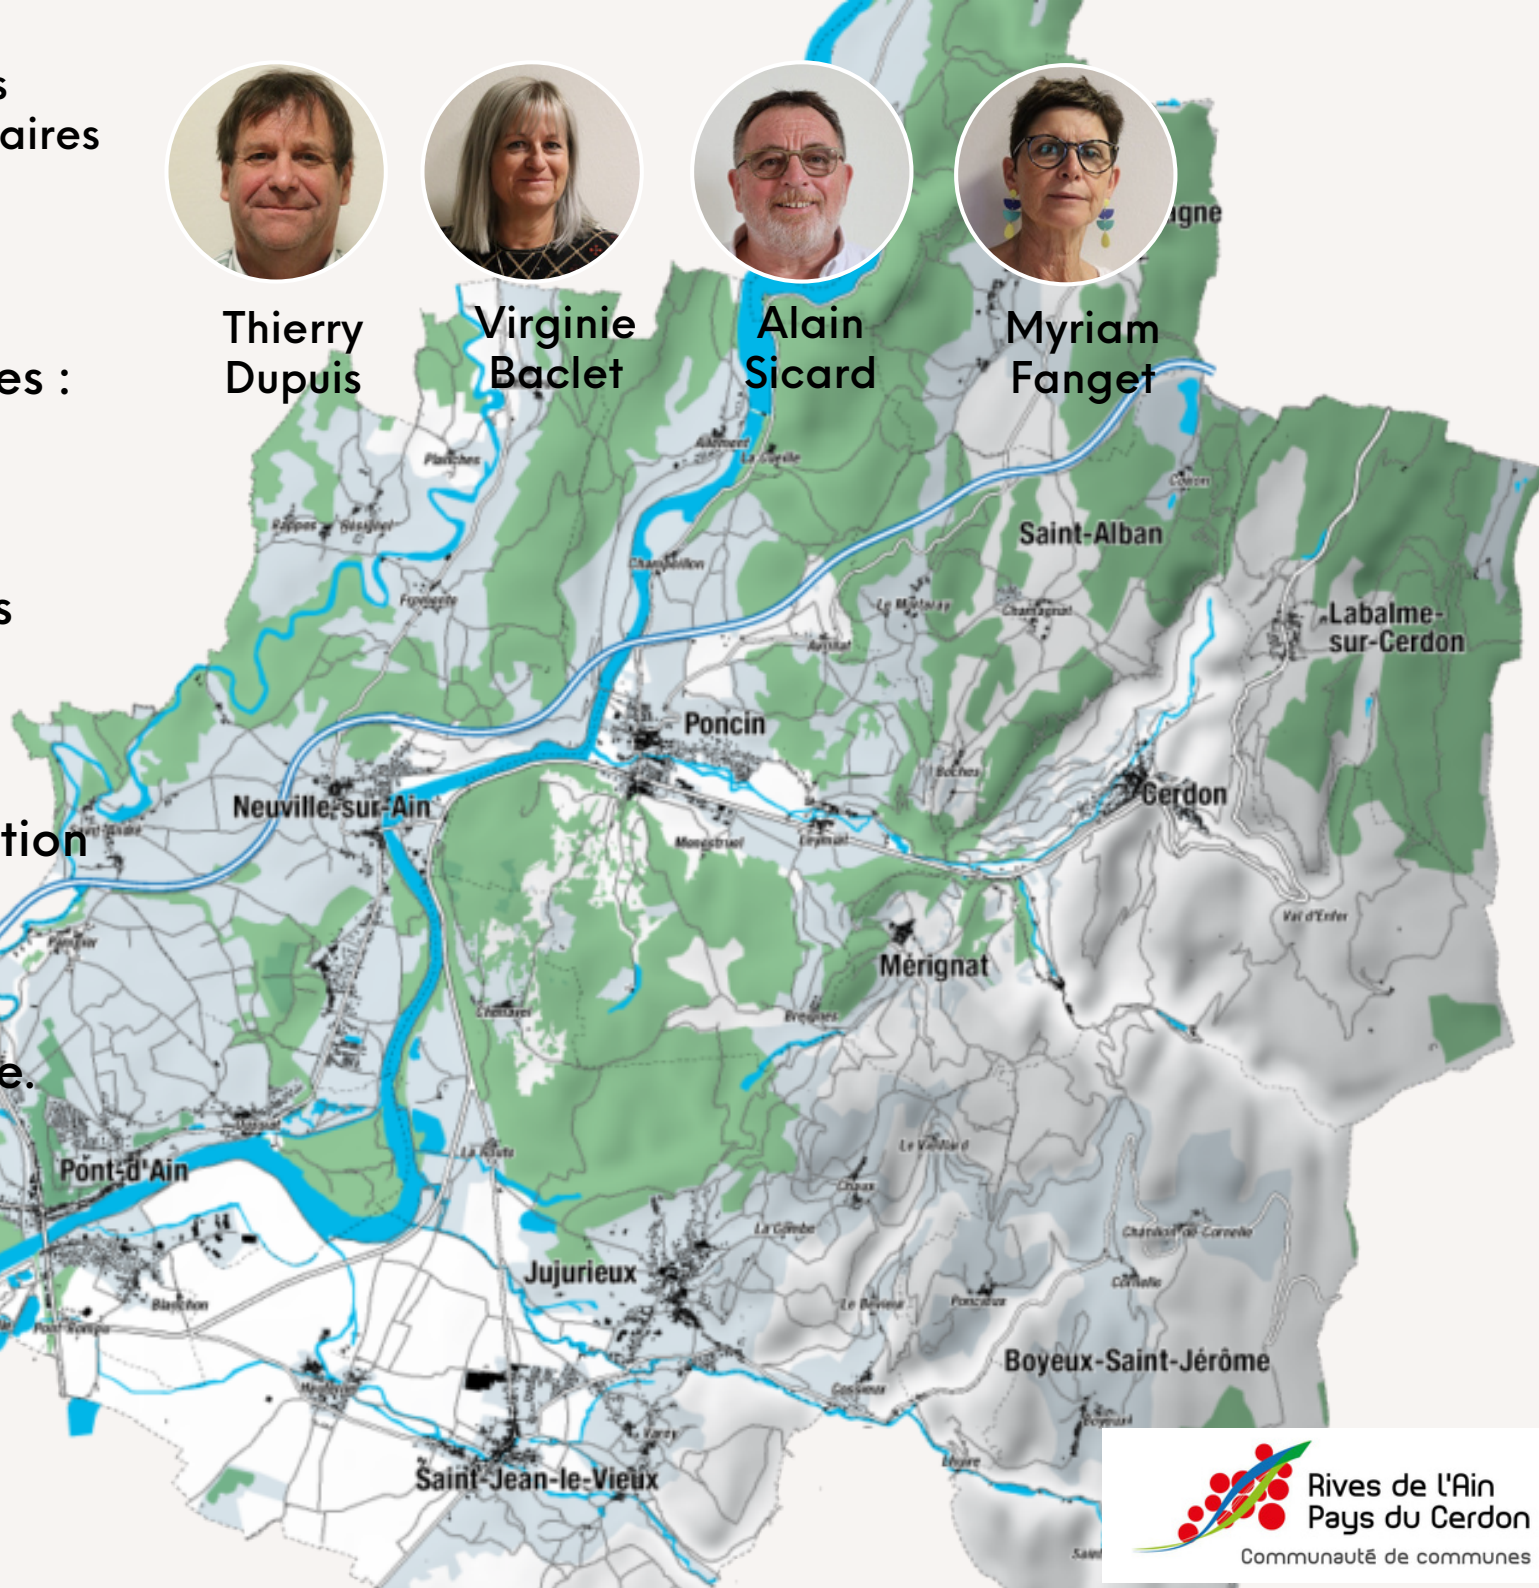

CCRAPC

Les élus
communautaires

Les compétences de la
Communauté de Communes :

- L'enfance,
- La collecte et la valorisation des déchets ménagers,
- Le portage de repas à domicile,
- La promotion et l'animation touristique,
- Le logement,
- Le développement économique du territoire.