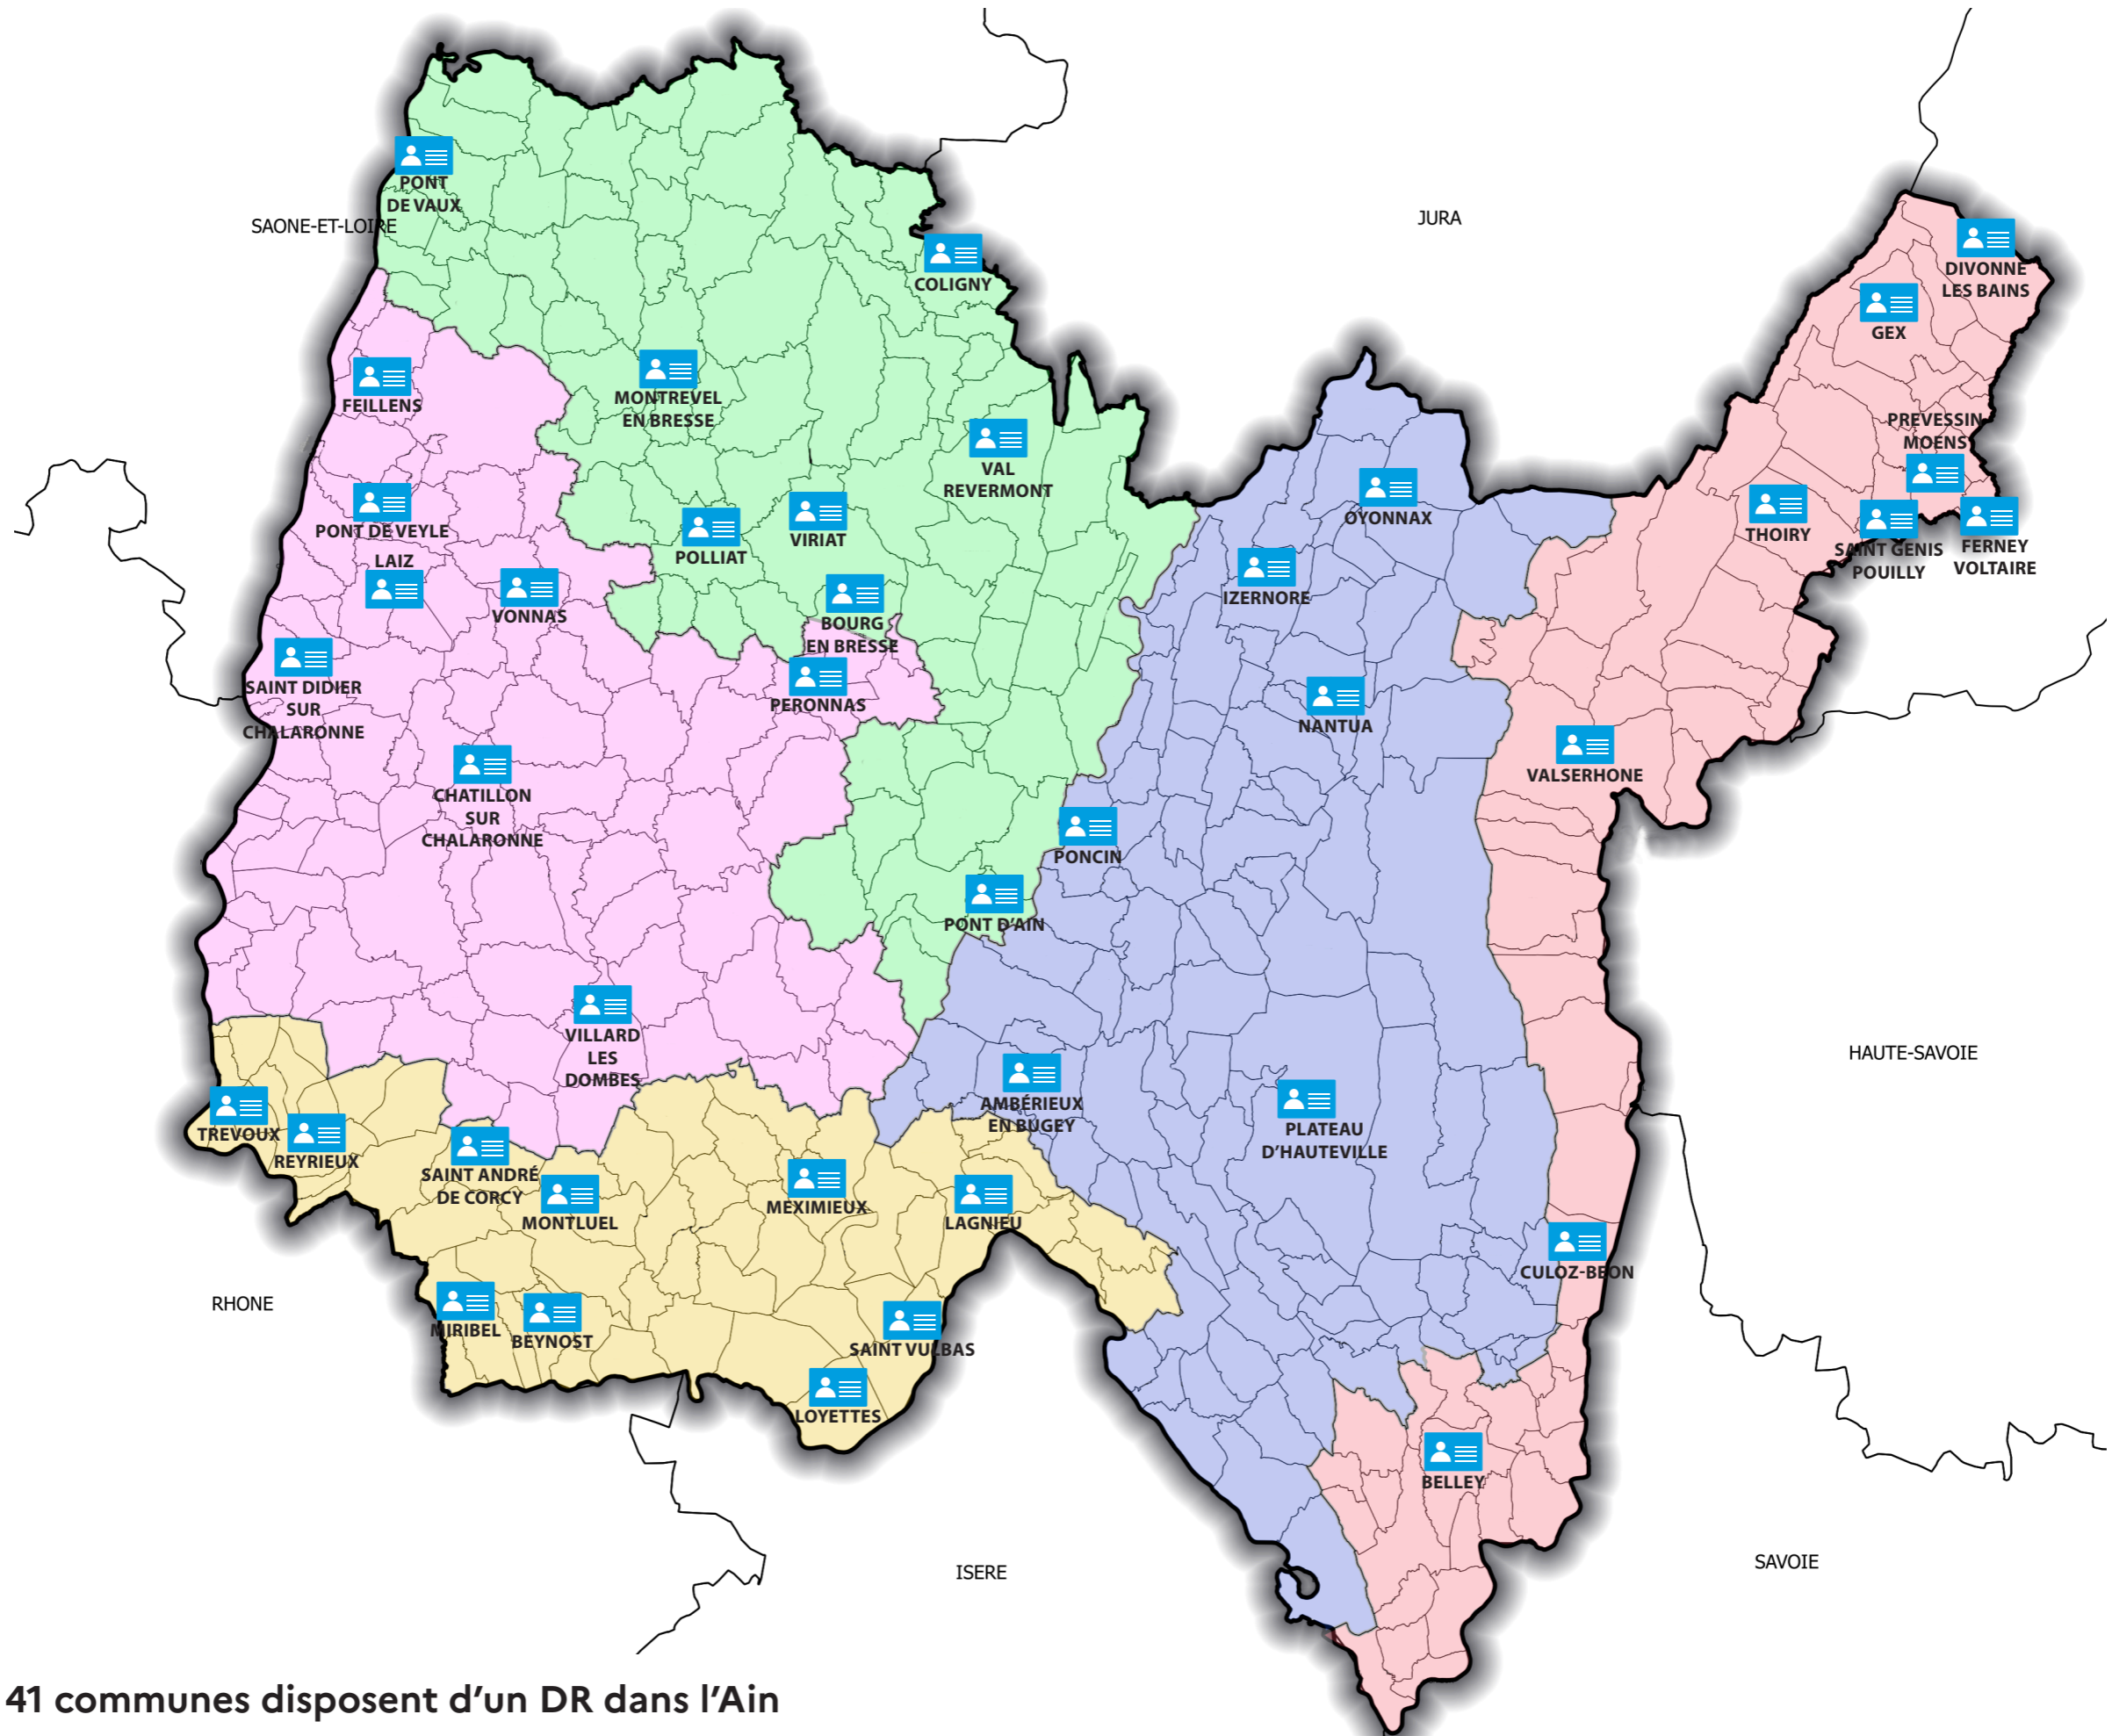

Répartition territoriale des dispositifs de recueil des demandes de cartes nationales d'identité et passeports

41 communes disposent d'un DR dans l'Ain